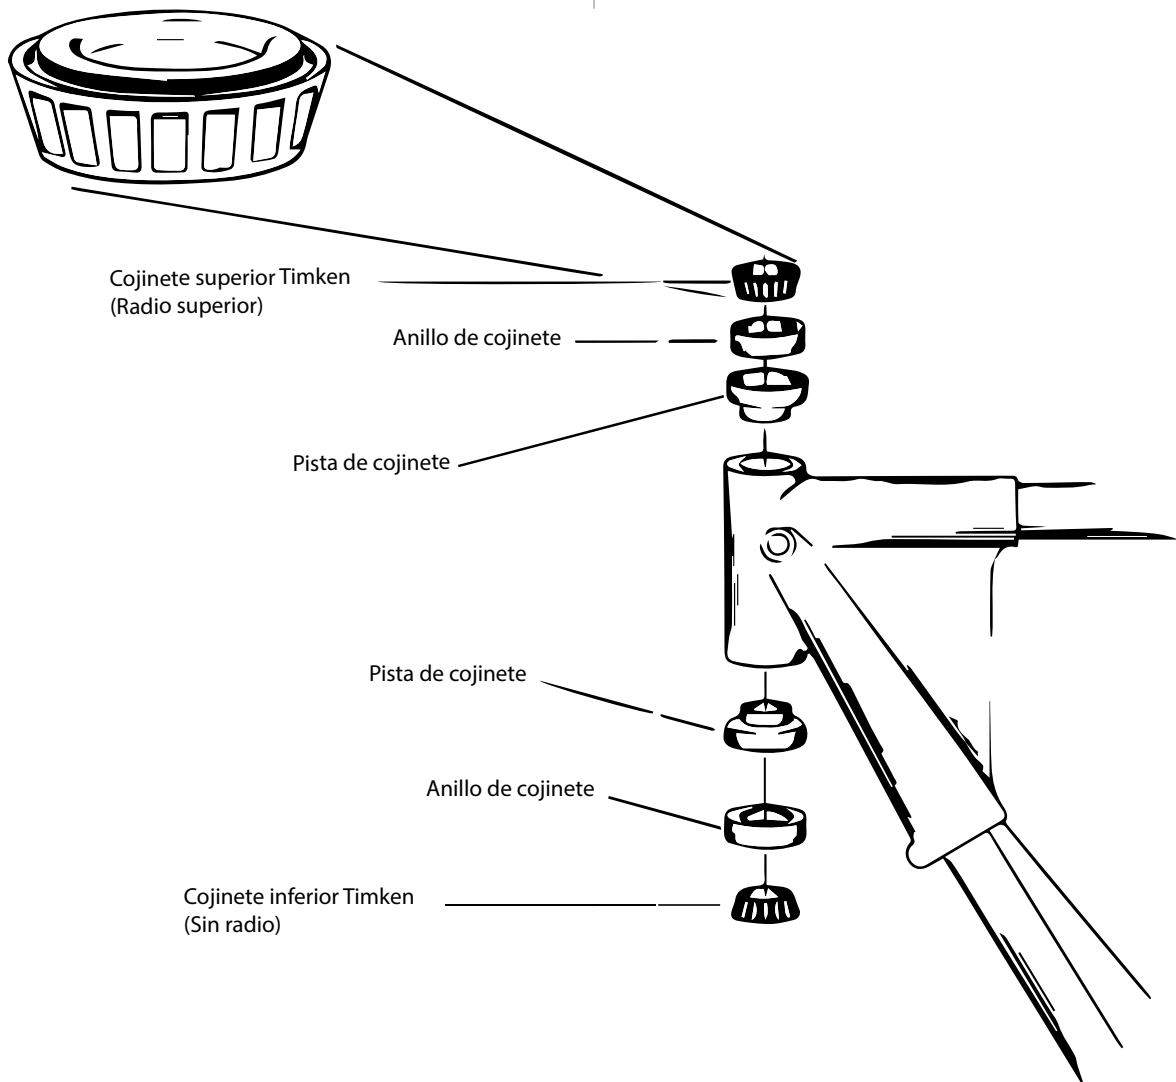

Kit Rodamientos de dirección cónicos para Sportster →1977

Art.-№ 15-112